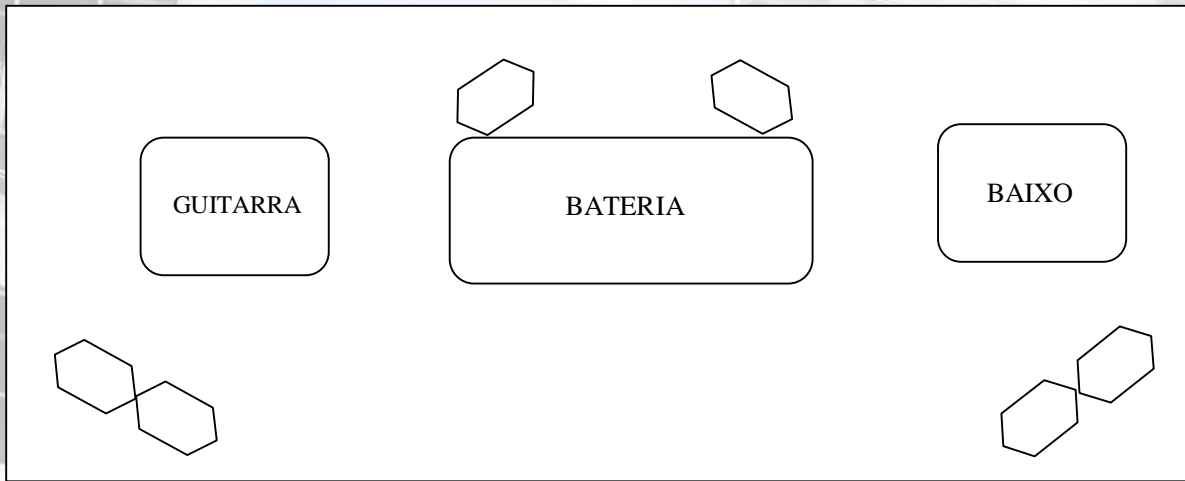

MAPA DE PALCO / RIDER TÉCNICO

Bateria Completa – Gretsch / Yamaha / Tama / Pearl

- 3 Tons – 10”, 12”, 13”
- 3 Surdos – 14”, 16”, 18”
- 1 Bumbo – 22”
- 1 caixa 14”x6,5”
- 6 estantes de prato (girafa)
- 1 Máquina de chimbau
- 2 estantes de caixa
- 1 pedal
- 1 banco
- 1 tapete preto (3m X 3m)
- 13 microfones para bateria

1 Amplificador para baixo – SWR / Ampeg SVT 4 / Hartke 5000

2 Caixas para baixo – SWR/ Ampeg / Hartke – (1 x 15”)

1 Amplificador para guitarra – Fender twin

8 AC 110V

3 Microfones para voz

3 Vias de monitoração

6 monitores (EAW /Claire brothers)

OBS: as caixas deverão estar em perfeito estado, não será aceito cópias ou outros modelos.